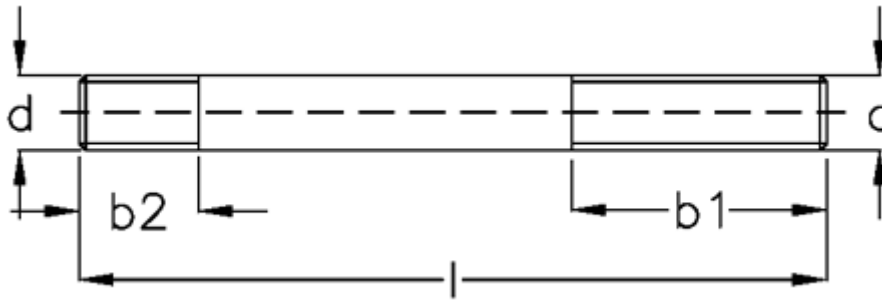

Varenummer: 20813735
Beskrivelse: E+G Støttebolt for T-møtrik
DIN 6379-M20-125

Mål

b1 = 70
b2 = 27
d = M20
l = 125